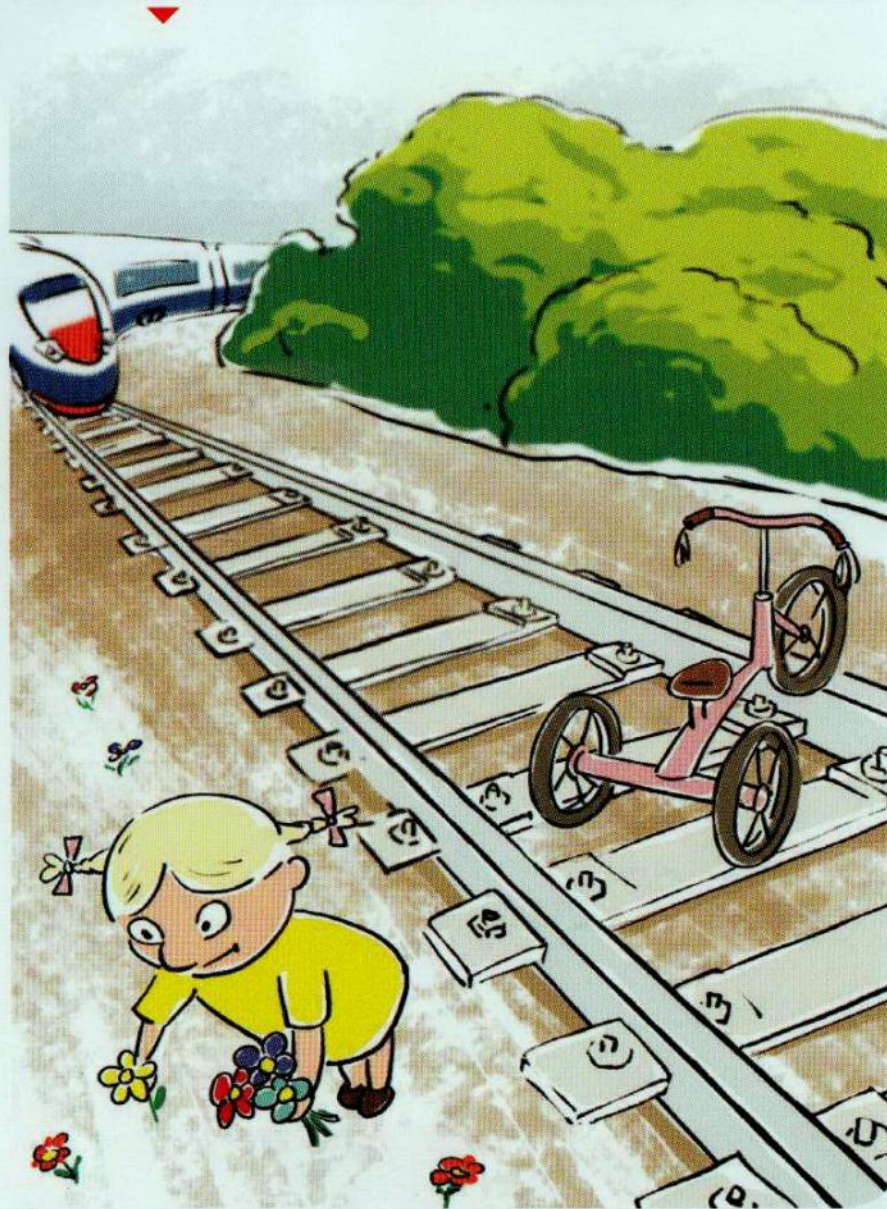

Правила поведения на железной дороге

ОСТОРОЖНО!
ПОЕЗД

Помните!

Нахождение на железнодорожных путях, переход их в не установленных местах, озорство, хулиганство и необдуманные поступки всегда связаны с риском и опасностью для жизни, во избежание чего вам необходимо строго соблюдать установленные на железных дорогах правила безопасного поведения.

ОСТОРОЖНО!
ПОЕЗД

Запрещается!

Запрещается
переходить пути на
железнодорожных
переездах при
закрытом шлагбауме
или показании
красного сигнала
светофора
переездной
сигнализации.

**ОСТОРОЖНО!
ПОЕЗД**

Правила поведения на железной дороге

ОСТОРОЖНО!
ПОЕЗД

**Помните! Это опасно для
жизни!**

ОСТОРОЖНО!
ПОЕЗД

ИГРАТЬ
НА ЖЕЛЕЗНОДОРОЖНЫХ
ПУТЯХ
ЗАПРЕЩЕНО!

ОСТОРОЖНО!
ПОЕЗД

**Нельзя устраивать на платформе и
железнодорожных путях различные
подвижные игры!**

ОСТОРОЖНО!
ПОЕЗД

Не оставляй на железнодорожных
путях посторонние предметы!

ОСТОРОЖНО!
ПОЕЗД

Основными причинами травмирования людей являются незнание и нарушение правил безопасности при нахождении в зоне железнодорожных путей, неоправданная спешка и беспечность, нежелание пользоваться переходными мостами, тоннелями и настилами, а порой озорство, хулиганство и игры, как на железнодорожных путях, так и на прилегающей к ним территории.